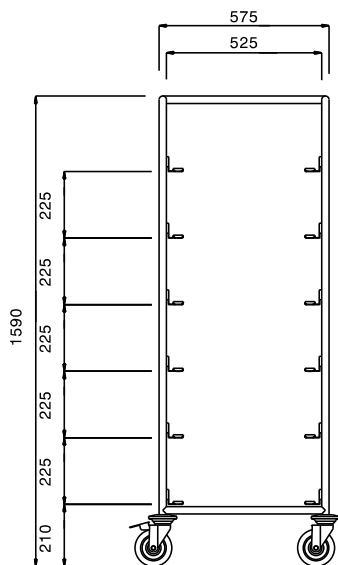

Zkrácená specifikace

Položka č. _____

Konstrukce z nerez oceli AISI304. Rám ze svařovaných kulatých profilů o prům.25 mm. Vodící lišty ve tvaru "L" se zvýšením na koncích na mycí koše 500x500 mm. Madlo je prodloužením konstrukce rámu. 4 otočná kolečka (z toho 2 s brzdou) o prům.125 mm s plastovými nárazníky.

Hlavní funkce a vlastnosti

- Celonerezový svařovaný rám z 25mm trubek.
- Vodící lišty ve tvaru "L" se zvýšenými okraji na každé straně zabraňují samovolnému vysunutí při přepravě.
- Vhodné pro přepravu mycích košů 500x500mm.
- Silné ergonomické madlo je prodlouženou částí nosné konstrukce.
- 4 otočná kolečka Ø125 mm, z toho 2 s brzdou, jsou opatřena plastovými ochrannými kryty proti nárazu.

Konstrukce

- Všechny komponenty a panely vyrobeny z vysoce kvalitní ušlechtilé nerez oceli AISI 304

SCHVÁLENO: _____

Zepředu

Boční

Shora

Hlavní informace

Vnější rozměry, Šířka	645 mm
361242 (DRT6)	645 mm
Vnější rozměry, Hloubka	1590 mm
Vnější rozměry, Výška	Ø 125
Průměr kolečka:	22 kg
Netto váha:	