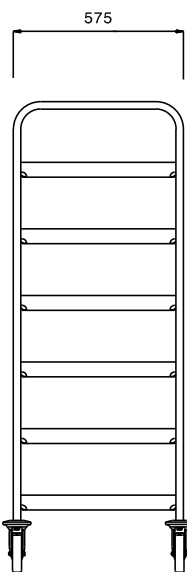

Zkrácená specifikace

Položka č. _____

Konstrukce z nerez oceli AISI304. Rám ze svařovaných kulatých profilů o prům.25 mm. Vodící lišty ve tvaru "L" se zvýšením na koncích na mycí koše 500x500 mm. Madlo je prodloužením konstrukce rámu. 4 otočná kolečka (z toho 2 s brzdou) o prům.125 mm s plastovými nárazníky.

Hlavní funkce a vlastnosti

- Celonerezový svařovaný rám z 25mm trubek.
- Vodící lišty ve tvaru "L" se zvýšenými okraji na každé straně zabraňují samovolnému vysunutí při přepravě.
- Vhodné pro přepravu mycích košů 500x500mm.
- Silné ergonomické madlo je prodlouženou částí nosné konstrukce.
- 4 otočná kolečka Ø125 mm, z toho 2 s brzdou, jsou opatřena plastovými ochrannými kryty proti nárazu.

Konstrukce

- Všechny komponenty a panely vyrobeny z vysoce kvalitní ušlechtilé nerez oceli AISI 304

SCHVÁLENO: _____

Zepředu

Boční

Shora

Hlavní informace

Vnější rozměry, Šířka	645 mm
361242 (DRT6)	645 mm
Vnější rozměry, Hloubka	1590 mm
Vnější rozměry, Výška	Ø 125
Průměr kolečka:	22 kg
Netto váha:	