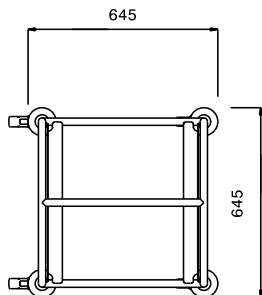

Zkrácená specifikace

Položka č. _____

Konstrukce z nerez oceli AISI304. Rám ze svařovaných kulatých profilů o prům.25 mm. Vodící lišty ve tvaru "L" se zvýšením na koncích na mycí koše 500x500 mm. Madlo je prodloužením konstrukce rámu. 4 otočná kolečka (z toho 2 s brzdou) o prům.125 mm s plastovými nárazníky.

Hlavní funkce a vlastnosti

- Celonerezový svařovaný rám z 25mm trubek.
- Vodící lišty ve tvaru "L" se zvýšenými okraji na každé straně zabraňují samovolnému vysunutí při přepravě.
- Vhodné pro přepravu mycích košů 500x500mm.
- Silné ergonomické madlo je prodlouženou částí nosné konstrukce.
- 4 otočná kolečka Ø125 mm, z toho 2 s brzdou, jsou opatřena plastovými ochrannými kryty proti nárazu.

Konstrukce

- Všechny komponenty a panely vyrobeny z vysoce kvalitní ušlechtilé nerez oceli AISI 304

SCHVÁLENO: _____

Zepředu

Boční

Shora

Hlavní informace

Vnější rozměry, Šířka	645 mm
361242 (DRT6)	645 mm
Vnější rozměry, Hloubka	1590 mm
Vnější rozměry, Výška	Ø 125
Průměr kolečka:	22 kg
Netto váha:	